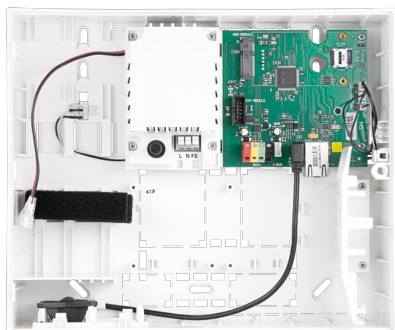

PŘEHLED POUŽITÝCH PRVKŮ

Základní prvek zabezpečovacího systému JABLOTRON 100+. Ústředna pro ochranu rodinných domů, kanceláří a menších firem. Prodej vždy s GSM komunikátorem JA-192Y/JA-194Y.