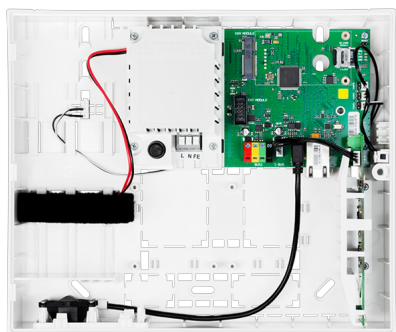

## PŘEHLED POUŽITÝCH PRVKŮ

Základní prvek zabezpečovacího systému JABLOTRON 100+. Ústředna pro ochranu rodinných domů, kanceláří a menších firem. Prodej vždy s GSM komunikátorem JA-192Y/JA-194Y.

Modul LTE komunikátoru je určen pouze pro poplachovou zabezpečovací ústřednu JA-103K nebo JA-107K, která patří do systému JABLOTRON 100+.