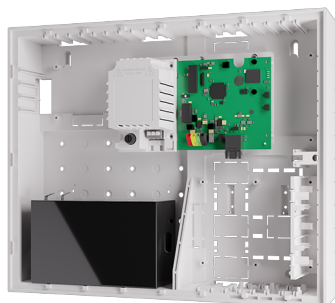

PŘEHLED POUŽITÝCH PRVKŮ

Základní prvek zabezpečovacího systému JABLOTRON 100+. Ústředna pro ochranu rodinných domů, kanceláří a menších firem. Prodej vždy s GSM komunikátorem JA-192Y/JA-194Y.

Modul LTE komunikátoru je určen pouze pro poplachovou zabezpečovací ústřednu JA-103K nebo JA-107K, která patří do systému JABLOTRON 100+.