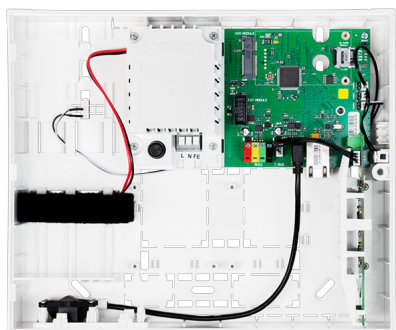

PŘEHLED POUŽITÝCH PRVKŮ

Základní prvek zabezpečovacího systému JABLOTRON 100+. Ústředna pro ochranu rodinných domů, kanceláří a menších firem. Prodej vždy s GSM komunikátorem JA-192Y/JA-194Y.

Modul LTE komunikátoru je určen pouze pro poplachovou zabezpečovací ústřednu JA-103K nebo JA-107K, která patří do systému JABLOTRON 100+.